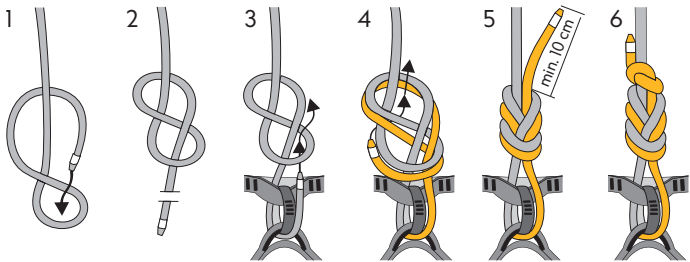

DENÍK LANA | ROPE JOURNAL