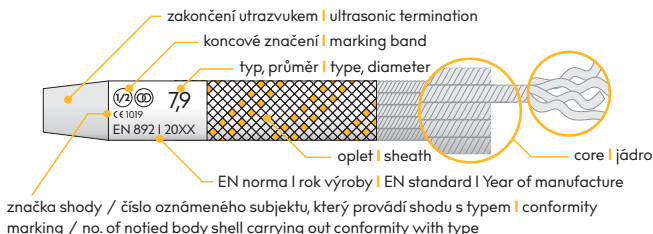

Konstrukce dynamického lana | Kernmantel rope construction