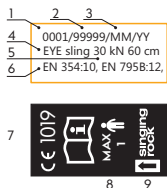

SINGING ROCK