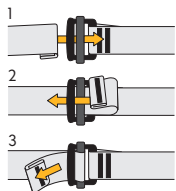

Tel. +420 481 585 007 • email: info@singingrock.cz

www.singingrock.com

[singingrock.page](#)

[singingrock_official](#)

Easy-Lock

SPEED

max. 5 kg

EN 12277

A = Type A

B = Type C

CZ Úvazek je určen pro prohořezectví a stěnové lezení.
EN Harness is intended for mountaineering, including climbing.
DE Der Klettergurt ist bestimmt für das Bergsteigen, inklusive Klettern.
FR Harnais pour la montagne et l'escalade.
ES El arnés está diseñado para el alpinismo, incluida la escalada.

	XS	S/M/L	XL/XXL
C [cm]	125-155	150-185	180-210
C [ft]	4.1-5	4.9-6	5.9-6.9
m [g]	1150	1195	1275

Vyrobeno z | Made of: polyamid, polyester, CrMo ocel/steel.
Maximální jmenovité zatížení | The maximum rated load
MRL = 150 kg