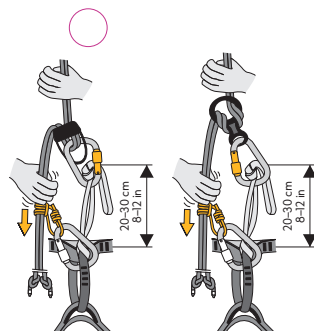

A = Type A

B = Type C

CZ Úvazek je určen pro prohořezectví a stěnové lezení.
EN Harness is intended for mountaineering, including climbing.
DE Der Klettergurt ist bestimmt für das Bergsteigen, inklusive Klettern.
FR Harnais pour la montagne et l'escalade.
ES El arnés está diseñado para el alpinismo, incluida la escalada.

	XS	S/M/L	XL/XXL
C [cm]	125-155	150-185	180-210
C [ft]	4.1-5	4.9-6	5.9-6.9
m [g]	1150	1195	1275

Vyrobeno z | Made of: polyamid, polyester, CrMo ocel/steel.
Maximální jmenovité zatížení | The maximum rated load
MRL = 150 kg