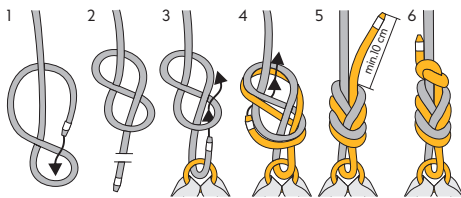

Tel. +420 481 585 007 • email: info@singingrock.cz

www.singingrock.com

[singingrock.page](#)

[singingrock_official](#)

Easy-Lock

SPEED

max. 5 kg

EN 12277

A = Type A

B = Type C

CZ Úvazek je určen pro prohořezectví a stěnové lezení.
EN Harness is intended for mountaineering, including climbing.
DE Der Klettergurt ist bestimmt für das Bergsteigen, inklusive Klettern.
FR Harnais pour la montagne et l'escalade.
ES El arnés está diseñado para el alpinismo, incluida la escalada.

	XS	S/M/L	XL/XXL
C [cm]	125-155	150-185	180-210
C [ft]	4.1-5	4.9-6	5.9-6.9
m [g]	1150	1195	1275

Vyrobeno z | Made of: polyamid, polyester, CrMo ocel/steel.
Maximální jmenovité zatížení | The maximum rated load
MRL = 150 kg