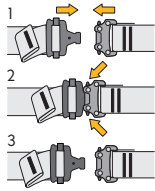

Tel. +420 481 585 007 • email: info@singingrock.cz

www.singingrock.com

[singingrock.page](#)

[singingrock_official](#)

Easy-Lock

SPEED

max. 5 kg

EN 12277

A = Type A

B = Type C

CZ Úvazek je určen pro prohořezectví a stěnové lezení.
EN Harness is intended for mountaineering, including climbing.
DE Der Klettergurt ist bestimmt für das Bergsteigen, inklusive Klettern.
FR Harnais pour la montagne et l'escalade.
ES El arnés está diseñado para el alpinismo, incluida la escalada.

	XS	S/M/L	XL/XXL
C [cm]	125-155	150-185	180-210
C [ft]	4.1-5	4.9-6	5.9-6.9
m [g]	1150	1195	1275

Vyrobeno z | Made of: polyamid, polyester, CrMo ocel/steel.
Maximální jmenovité zatížení | The maximum rated load
MRL = 150 kg