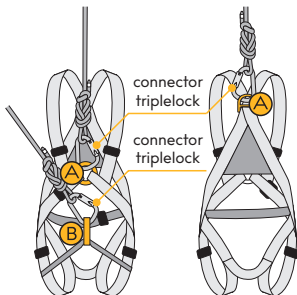

Tel. +420 481 585 007 • email: info@singingrock.cz

www.singingrock.com

[singingrock.page](#)

[singingrock_official](#)

Easy-Lock

SPEED

max. 5 kg

EN 12277

A = Type A

B = Type C

CZ Úvazek je určen pro prohořezectví a stěnové lezení.
EN Harness is intended for mountaineering, including climbing.
DE Der Klettergurt ist bestimmt für das Bergsteigen, inklusive Klettern.
FR Harnais pour la montagne et l'escalade.
ES El arnés está diseñado para el alpinismo, incluida la escalada.