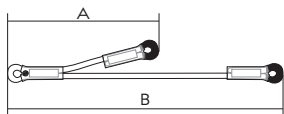

EN 354:10

	[cm]	[in]	[kN]
A/B	100/100	40/40	22
A/B	25/45	10/17	22
A/B	25/65	10/25	22
A/B	XX/XX	XX/XX	22

Vyrobeno z / Made of: PAD, PES.

CE 1019

EN 354:10
EN 795B:12

SINGING ROCK
ETIKETA SLEDOVATELNOSTI | TRACEABILITY LABEL

ver. 16S97022658 0319

SINGING ROCK s.r.o.

Poniklá 317 • 514 01 Poniklá • Czech republic
Tel. +420 481 585 007 • email: info@singingrock.cz

www.singingrock.com

singingrock.page

singingrock_official

LANYARD „V“