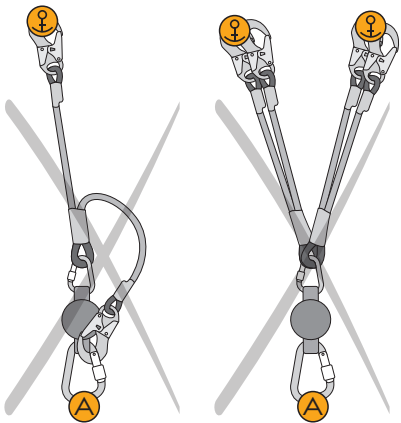

www.singingrock.com

singingrock.page

singingrock_official

LANYARD „V“

EN 362

CONNECTOR EN 362

FALL ARREST SYSTEM