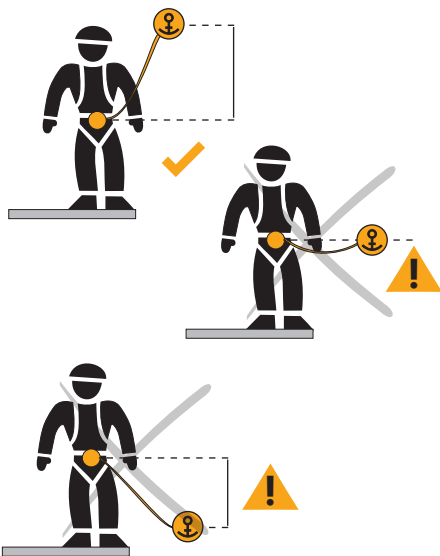

EN 354:10

	[cm]	[in]	[kN]
A/B	100/100	40/40	22
A/B	25/45	10/17	22
A/B	25/65	10/25	22
A/B	XX/XX	XX/XX	22

Vyrobeno z / Made of: PAD, PES.

CE 1019

EN 354:10
EN 795B:12

SINGING ROCK
ETIKETA SLEDOVATELNOSTI | TRACEABILITY LABEL

ver. 16S97022658 0319

SINGING ROCK s.r.o.

Poniklá 317 • 514 01 Poniklá • Czech republic
Tel. +420 481 585 007 • email: info@singingrock.cz

www.singingrock.com

singingrock.page

singingrock_official

LANYARD „V“