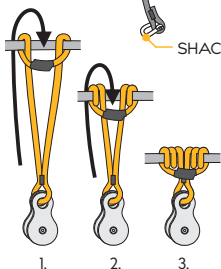

**singing
rock®**

BARK PULLEY SAVER

PATRON LANYARD
STEEL RING

PULLEY
SLING

SHACKLE

RETRIEVAL PLAQUE
Ø 22 mm

1.

2.

3.

	[cm]	CODE
BARK PULLEY SAVER 1.25	125	W2115Y125
BARK PULLEY SAVER 1.50	150	W2115Y150

EN Reading and understanding instruction for use are required to use this product.

CZ Bez důkladného pročtení a pochopení návodu k použití nepoužívejte tento výrobek.