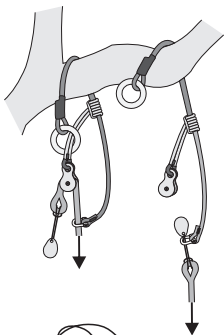

**singing
rock®**

BARK PULLEY SAVER

PATRON LANYARD
STEEL RING

PULLEY
SLING

SHACKLE

RETRIEVAL PLAQUE
Ø 22 mm

1.

2.

3.

	[cm]	CODE
BARK PULLEY SAVER 1.25	125	W2115Y125
BARK PULLEY SAVER 1.50	150	W2115Y150

EN Reading and understanding instruction for use are required to use this product.

CZ Bez důkladného pročtení a pochopení návodu k použití nepoužívejte tento výrobek.