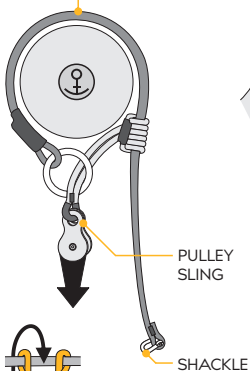

**singing
rock®**

BARK PULLEY SAVER

PATRON LANYARD
STEEL RING

PULLEY
SLING

SHACKLE

RETRIEVAL PLAQUE
Ø 22 mm

1.

2.

3.

	[cm]	CODE
BARK PULLEY SAVER 1.25	125	W2115Y125
BARK PULLEY SAVER 1.50	150	W2115Y150

EN Reading and understanding instruction for use are required to use this product.

CZ Bez důkladného pročtení a pochopení návodu k použití nepoužívejte tento výrobek.