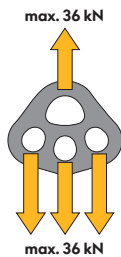

[singingrock.page](https://www.facebook.com/singingrock.page)

[singingrock_official](https://www.instagram.com/singingrock_official)

RIGGING PLATE

BREAKING LOAD

ANCHORING

60°

90°

120°

140°

160°

100 kg

material: Al alloy | Al slitina | Al Legierung | Al alliage | Al aleación