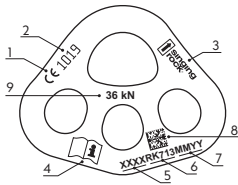

SINGING ROCK