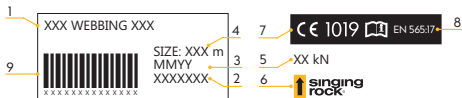

CE 1019
EN 565:17