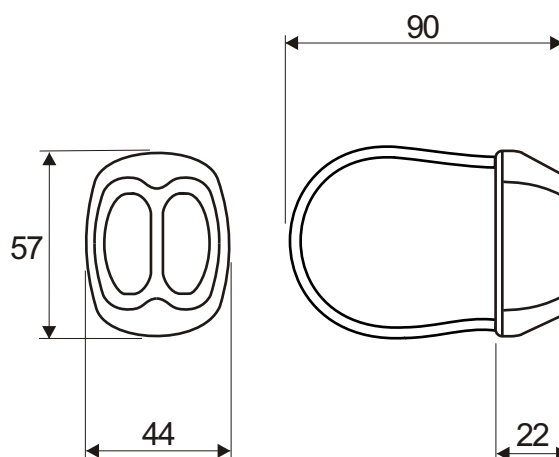

Technical data

singing rock

Let's rock!